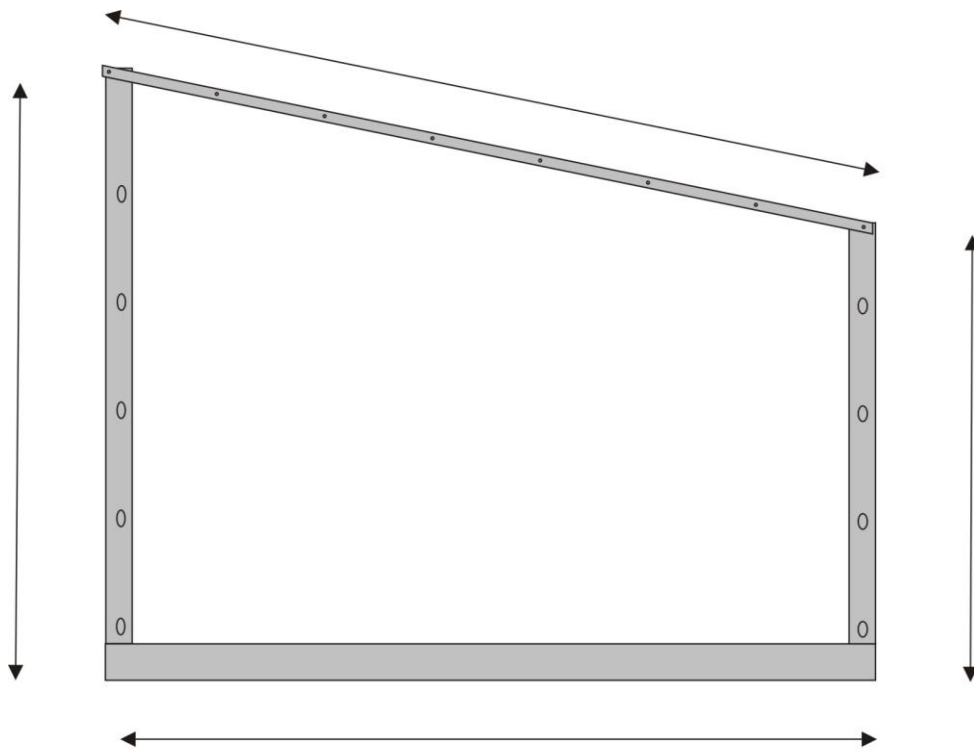

Plachta na pergolu – šikmá levá

Šířka	
Výška	
Počet ok - bok	
Šířka lemu - levý bok	
Šířka lemu - pravý bok	
Šířka horního lemu