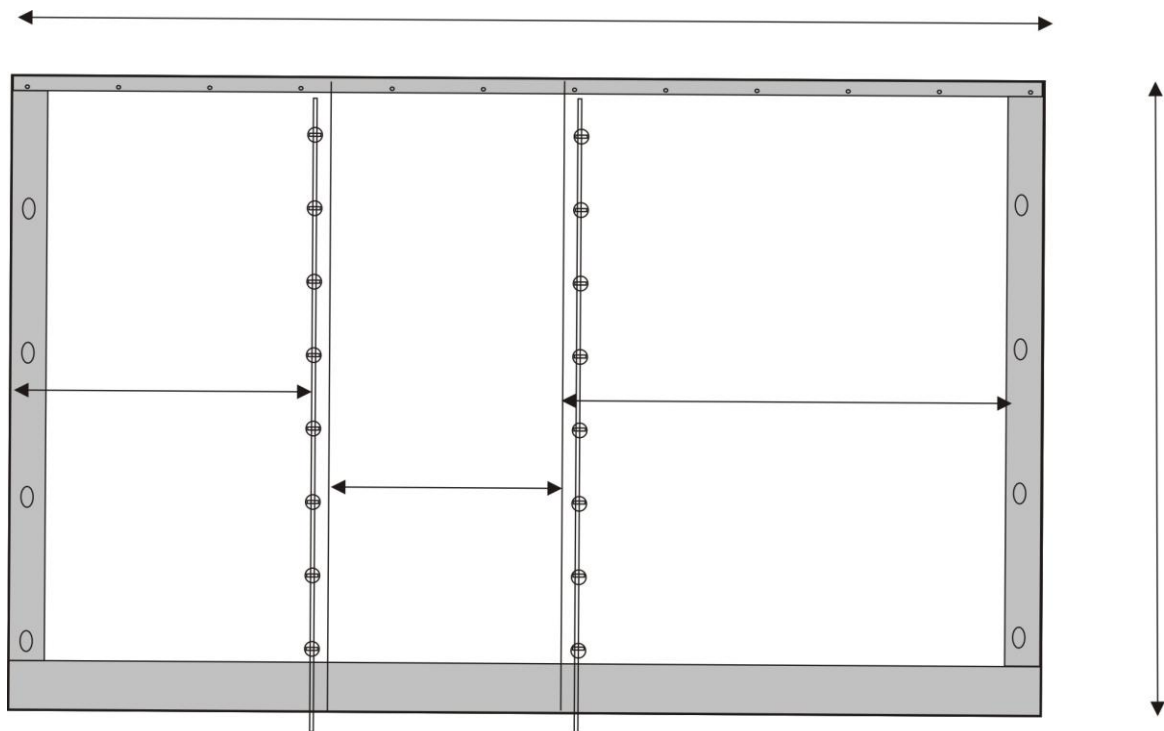

Plachta na pergolu - čtverec

| | |
|------------------------|--|
| Šířka | |
| Výška | |
| Počet ok - bok | |
| Šířka lemu - levý bok | |
| Šířka lemu - pravý bok | |
| Šířka horního lemu | |

Plachta na pergolu - obdélník

| | |
|------------------------|--|
| Šířka | |
| Výška | |
| Počet ok - bok | |
| Šířka lemu - levý bok | |
| Šířka lemu - pravý bok | |
| Šířka horního lemu | |

Plachta na pergolu- obdélník s dveřmi

| | |
|------------------------|--|
| Šířka | |
| Výška | |
| Počet ok - bok | |
| Šířka lemu - levý bok | |
| Šířka lemu - pravý bok | |
| Šířka horního lemu | |

Plachta na pergolu – obdélník na výšku

| | |
|------------------------|--|
| Šířka | |
| Výška | |
| Počet ok - bok | |
| Šířka lemu - levý bok | |
| Šířka lemu - pravý bok | |
| Šířka horního lemu | |